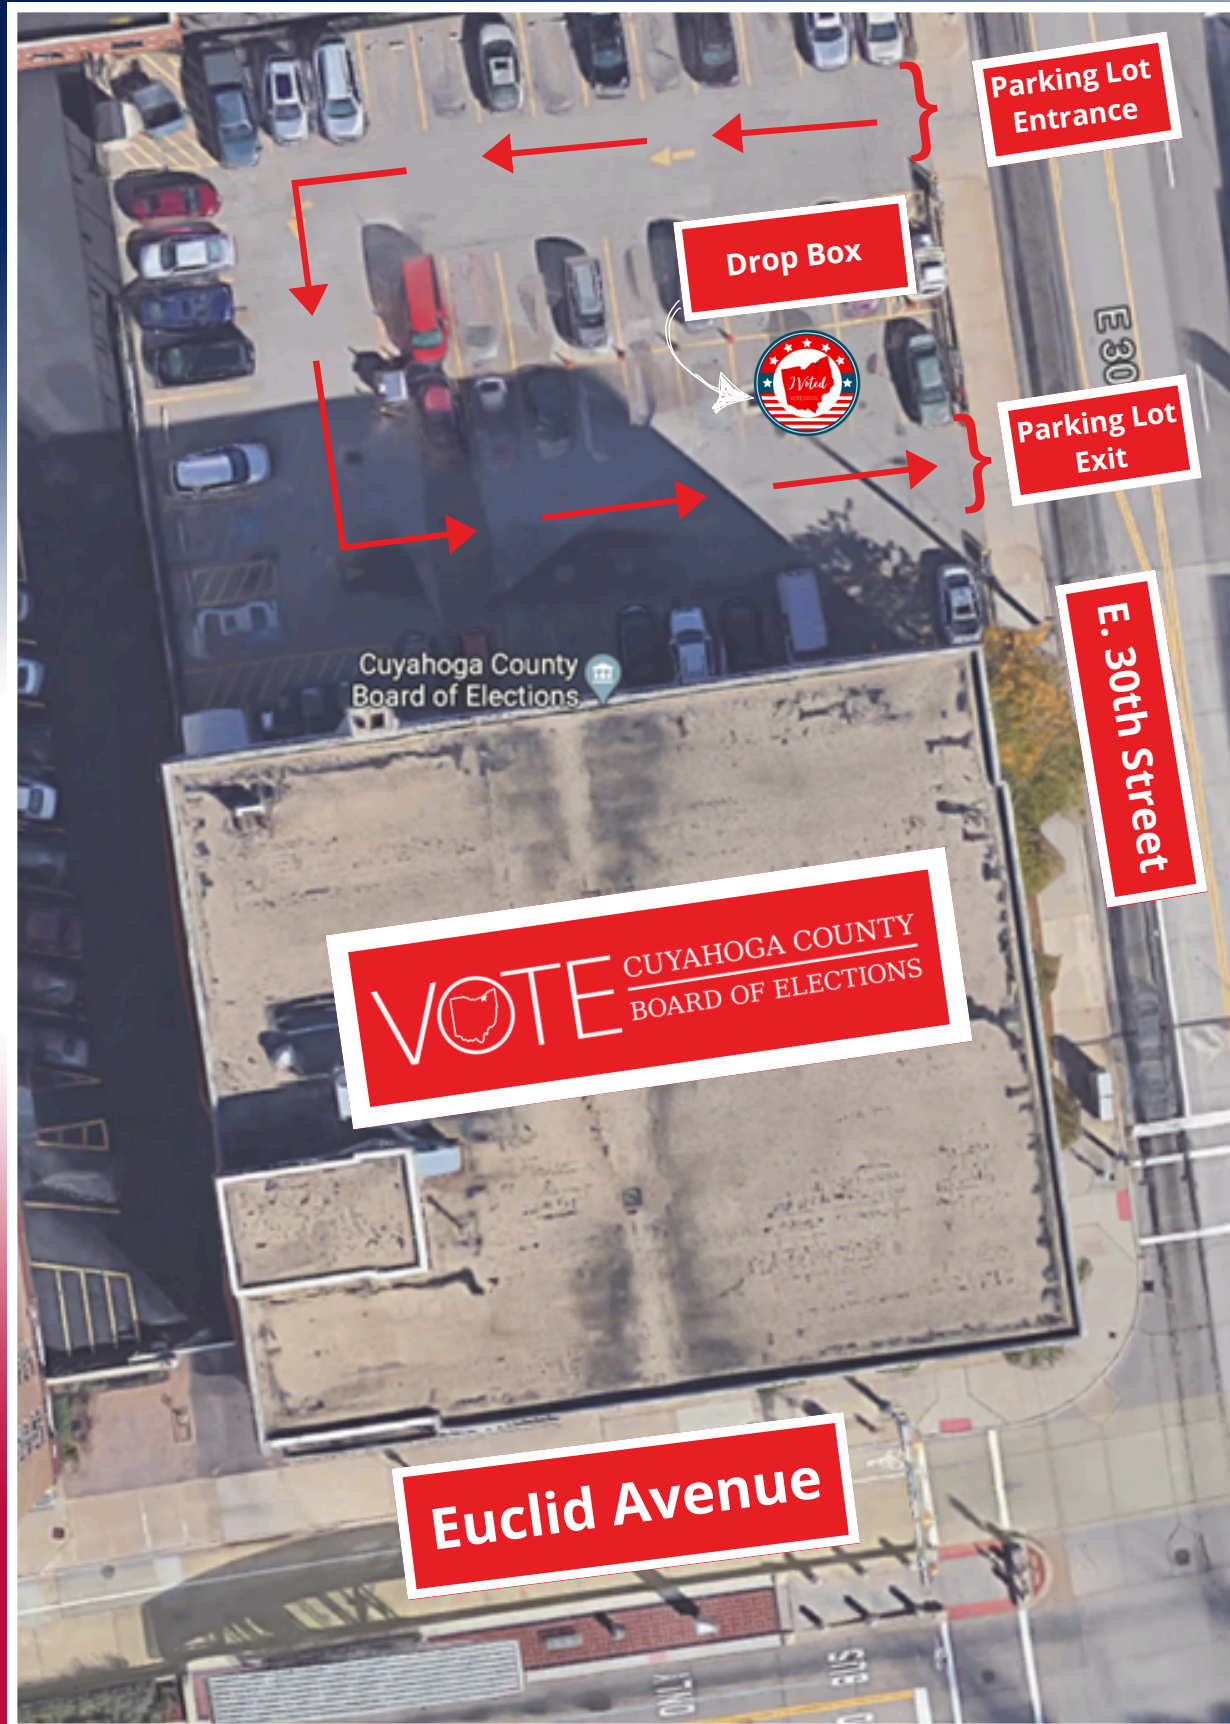

# Drop Box Location for Early In-Person Vote-by-Mail Ballot

The secure Drop Box for Vote-by-Mail Ballots is located at the Cuyahoga County Board of Elections, 2925 Euclid Ave, Cleveland, OH 44115. Accessible 24/7.

# Ubicación del buzón para Voto anticipado en persona Voto por correo

El buzón seguro para las papeletas de voto por correo se encuentra en la Junta Electoral del Condado de Cuyahoga, 2925 Euclid Ave, Cleveland, OH 44115. Accesible 24 horas al día, 7 días a la semana.