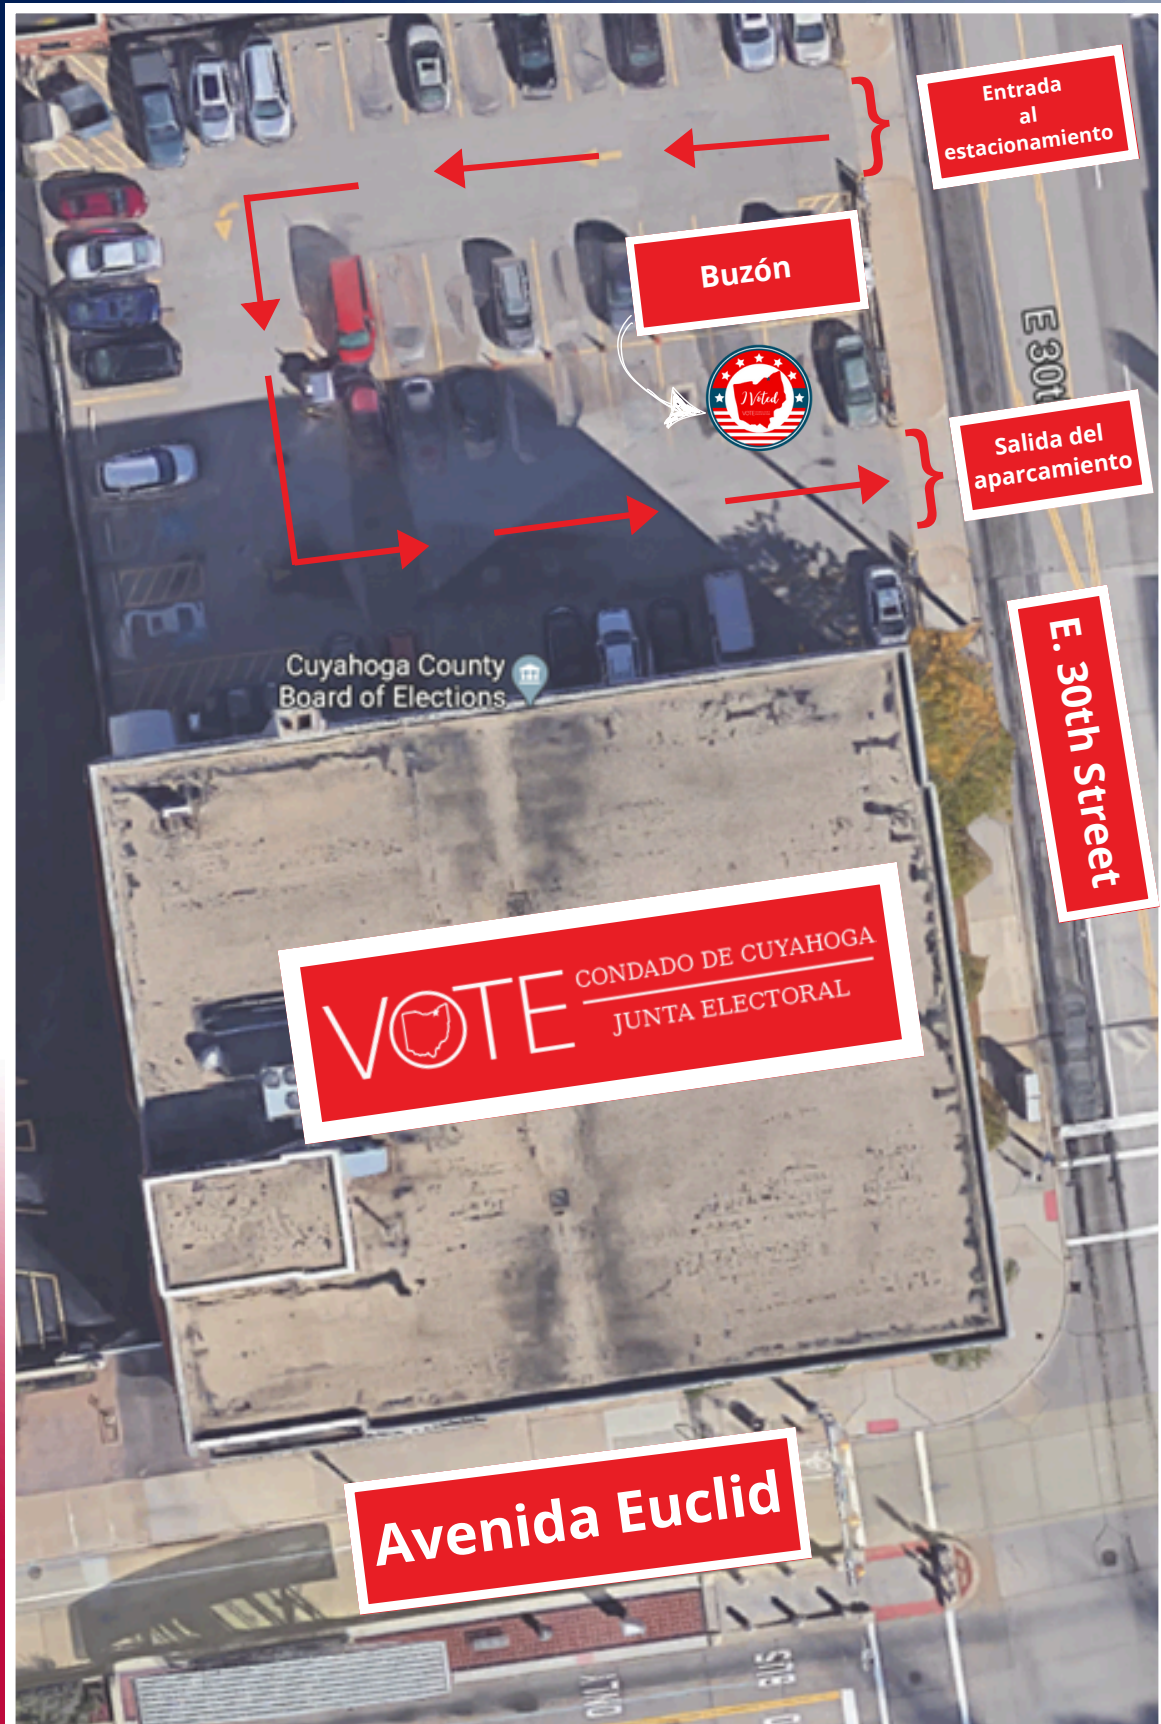

# Drop Box Location for Early In-Person Vote-by-Mail Ballot

The secure Drop Box for Vote-by-Mail Ballots is located at the Cuyahoga County Board of Elections, 2925 Euclid Ave, Cleveland, OH 44115. Accessible 24/7.

# Ubicación del buzón para Voto anticipado en persona Voto por correo

El buzón seguro para las papeletas de voto por correo se encuentra en la Junta Electoral del Condado de Cuyahoga, 2925 Euclid Ave, Cleveland, OH 44115. Accesible 24 horas al día, 7 días a la semana.